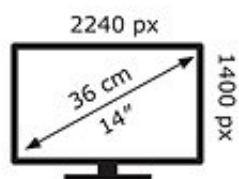

Lenovo

M14d(D22140MX0)

**6** kWh/1000h

2019/2013